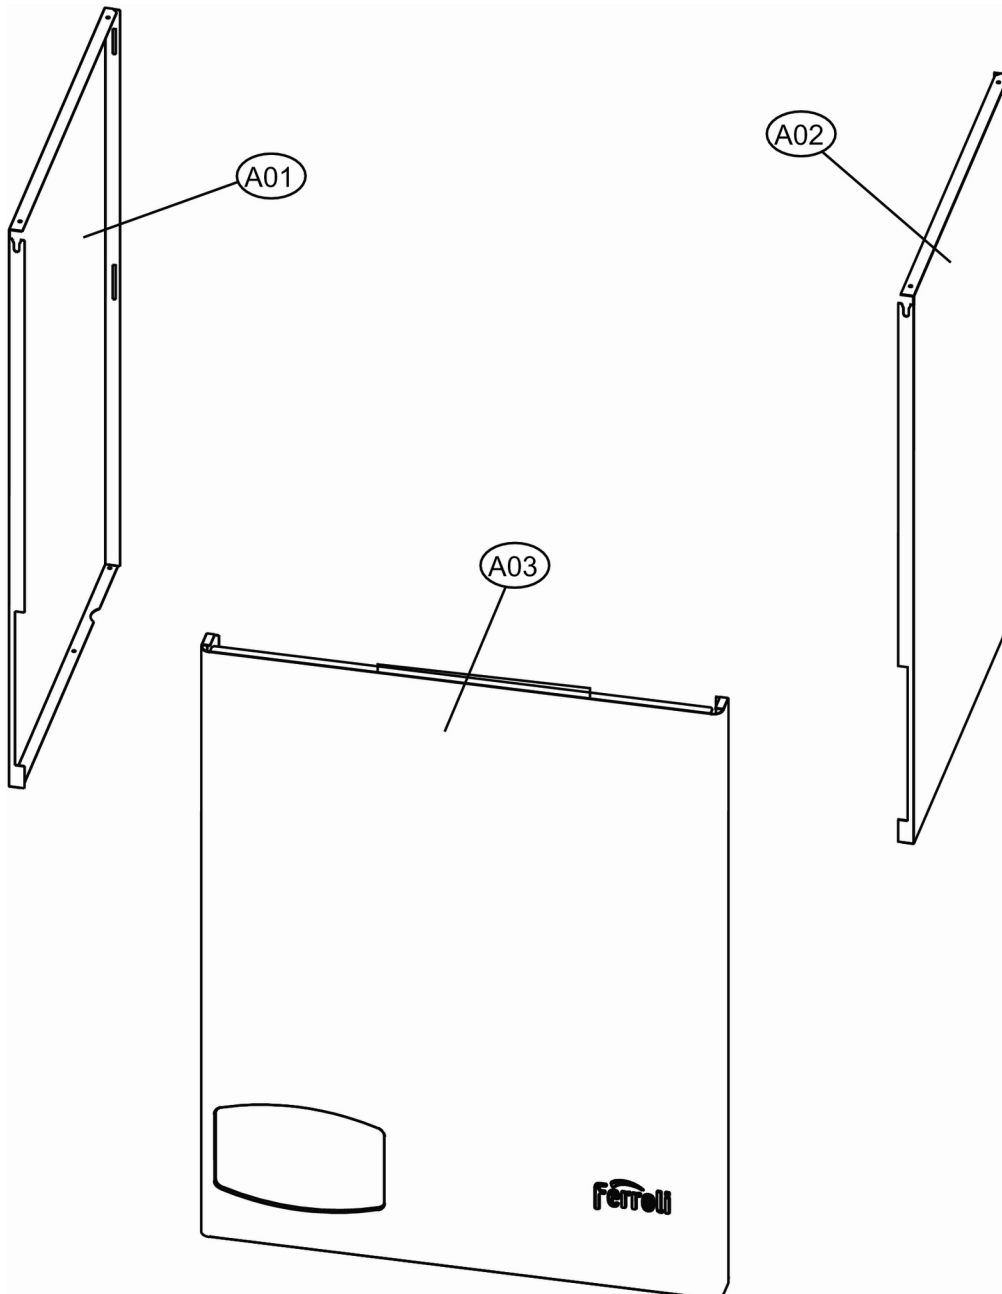

**Lista Pezzi / Spare Parts / Ersatzsteile
List Onderdelen / Liste Pieces Detaches / Lista Piezas De Repuesto**

ECONCEPT 51A

CODICE	EDIZIONE	MERCATO
30K0728000	09/02/2009	WF

ECONCEPT 51A

ECONCEPT 51A

ECONCEPT 51A

ECONCEPT 51A

ECONCEPT 51A

LISTA PEZZI

POS.	CODICE	DESC.	QT.
A01	39836530	KIT FIANCO SIN. (3110G320)	1.000
A02	39836540	KIT FIANCO DEX. (3110G300)	1.000
A03	39836550	KIT PANNELLO A."FOL"(37045950)	1.000
B01	39829300	KIT SCATOLA EL. (35013110)	1.000
B02	39829310	KIT PORTELLINO FUMEE(35003100)	1.000
B03	39829320	KIT MEMBRANE TASTI Sr.M7L0	1.000
B04	39829330	KIT CENTRALINA (36508281)	1.000
B05	39829340	KIT SCHEDA EL.DSP12A(38322531)	1.000
B06	39811480	KIT 5 PULSANTI (36100460)	1.000
C01	39807860	KIT GUARNIZ.SIFONE (35101700)	1.000
C02	39829160	KIT SIFONE Sr.M7L0 (35102610)	1.000
C03	39806570	KIT PORTA VASCA (32913090)	1.000
C04	39829170	KIT GUARN.USC.FUMI (35102960)	1.000
C05	39829180	KIT GUARN.VASCA RC. (35101501)	1.000
C06	39829190	KIT PACCO LAM. (37405250)	1.000
C07	39810220	KIT SONDA TEMP.RISC.(36200540)	1.000
C08	39821530	KIT SONDA TEMP.DP. (36200720)	1.000
C09	39810340	KIT SONDA FUMI (36200740)	1.000
C10	39836560	KIT IDROMETRO 0-8bar(36402330)	1.000
C11	39829260	KIT POMPA FRSL15/7 (36600240)	1.000
C12	39818260	KIT PRESSOST.H2O (39404710)	1.000
C13	39829270	KIT VALV.SIC.6bar (36902400)	1.000
C14	39818220	KIT V.ARIA (39404380-39404730)	1.000
D01	39806200	KIT Elettrodo RIVEL.(36702635)	1.000
D02	39810440	KIT Elettrodo ACC. (36702791)	1.000
D03	39815100	KIT 5 VETRINI SPIA (35320830)	1.000
D04	39814180	KIT BRUC.CERAM. (37605790)	1.000
D05	39835890	KIT GUARN.COP.BRUC. (35101482)	1.000
D06	39829200	KIT 5 GUARN.VENTIL. (35103100)	1.000
D07	39829210	KIT VENTIL.Sr.M7L0 (36600250)	1.000
D08	39829220	KIT VENTURI VENTIL. (36600260)	1.000
D09	39836590	KIT VALV.GAS VK4115V(36800750)	1.000
D10	39836570	KIT 5 DIAFR.Di.7,1 (34011270)	1.000
D11	39836580	KIT 5 DIAFR.Di.4,9 (34011260)	1.000