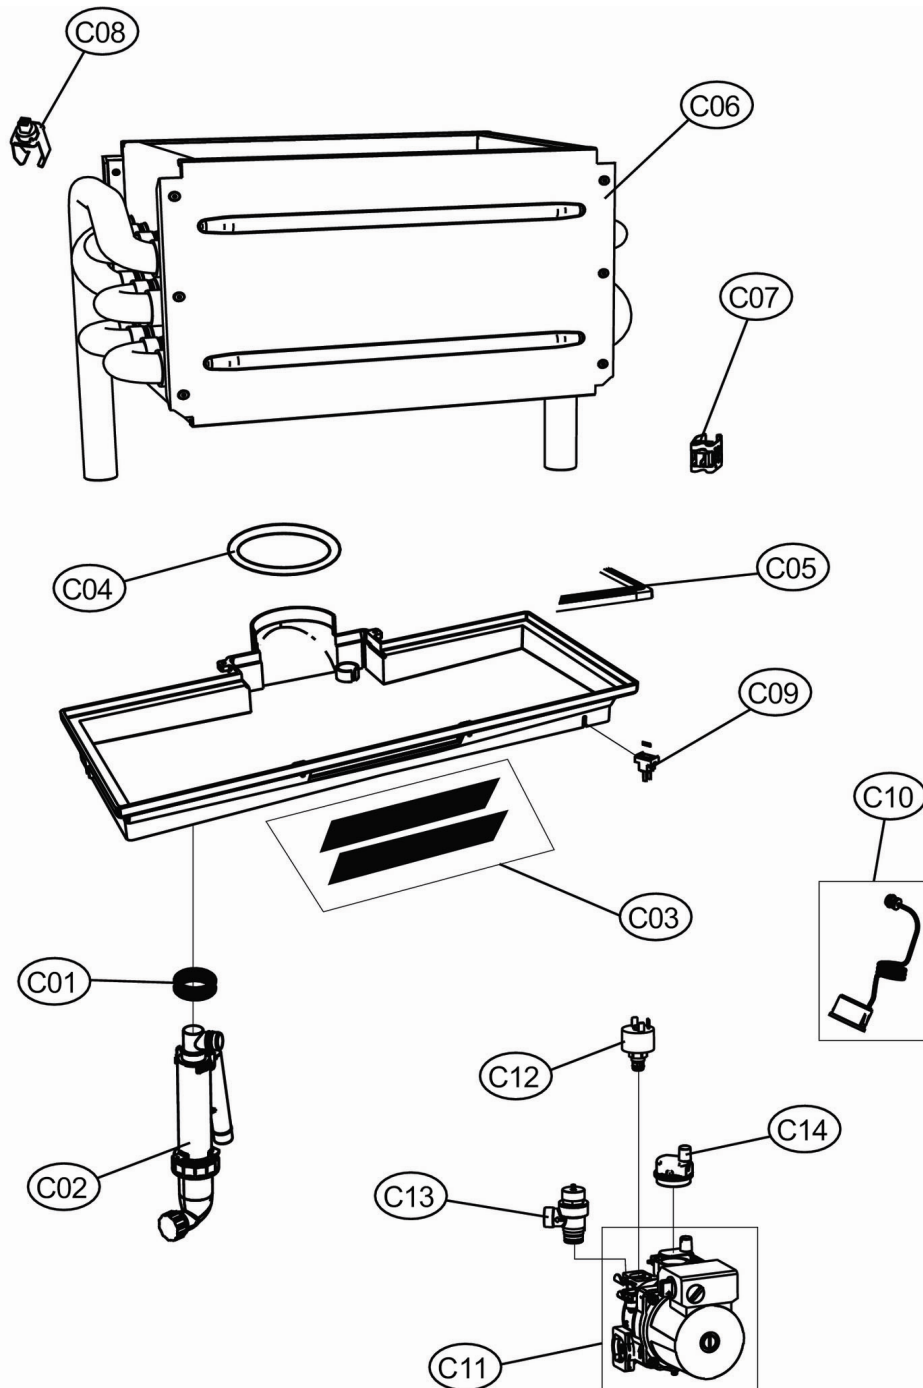

**Lista Pezzi / Spare Parts / Ersatzsteile
List Onderdelen / Liste Pieces Detaches / Lista Piezas De Repuesto**

ECONCEPT 51A

CODICE	EDIZIONE	MERCATO
30K0728000	09/02/2009	WF

ECONCEPT 51A

ECONCEPT 51A

ECONCEPT 51A

ECONCEPT 51A

ECONCEPT 51A

LISTA PEZZI

POS.	CODICE	DESC.	QT.
A01	39836530	KIT FIANCO SIN. (3110G320)	1.000
A02	39836540	KIT FIANCO DEX. (3110G300)	1.000
A03	39836550	KIT PANNELLO A."FOL"(37045950)	1.000
B01	39829300	KIT SCATOLA EL. (35013110)	1.000
B02	39829310	KIT PORTELLINO FUMEE(35003100)	1.000
B03	39829320	KIT MEMBRANE TASTI Sr.M7L0	1.000
B04	39829330	KIT CENTRALINA (36508281)	1.000
B05	39829340	KIT SCHEDA EL.DSP12A(38322531)	1.000
B06	39811480	KIT 5 PULSANTI (36100460)	1.000
C01	39807860	KIT GUARNIZ.SIFONE (35101700)	1.000
C02	39829160	KIT SIFONE Sr.M7L0 (35102610)	1.000
C03	39806570	KIT PORTA VASCA (32913090)	1.000
C04	39829170	KIT GUARN.USC.FUMI (35102960)	1.000
C05	39829180	KIT GUARN.VASCA RC. (35101501)	1.000
C06	39829190	KIT PACCO LAM. (37405250)	1.000
C07	39810220	KIT SONDA TEMP.RISC.(36200540)	1.000
C08	39821530	KIT SONDA TEMP.DP. (36200720)	1.000
C09	39810340	KIT SONDA FUMI (36200740)	1.000
C10	39836560	KIT IDROMETRO 0-8bar(36402330)	1.000
C11	39829260	KIT POMPA FRSL15/7 (36600240)	1.000
C12	39818260	KIT PRESSOST.H2O (39404710)	1.000
C13	39829270	KIT VALV.SIC.6bar (36902400)	1.000
C14	39818220	KIT V.ARIA (39404380-39404730)	1.000
D01	39806200	KIT Elettrodo RIVEL.(36702635)	1.000
D02	39810440	KIT Elettrodo ACC. (36702791)	1.000
D03	39815100	KIT 5 VETRINI SPIA (35320830)	1.000
D04	39814180	KIT BRUC.CERAM. (37605790)	1.000
D05	39835890	KIT GUARN.COP.BRUC. (35101482)	1.000
D06	39829200	KIT 5 GUARN.VENTIL. (35103100)	1.000
D07	39829210	KIT VENTIL.Sr.M7L0 (36600250)	1.000
D08	39829220	KIT VENTURI VENTIL. (36600260)	1.000
D09	39836590	KIT VALV.GAS VK4115V(36800750)	1.000
D10	39836570	KIT 5 DIAFR.Di.7,1 (34011270)	1.000
D11	39836580	KIT 5 DIAFR.Di.4,9 (34011260)	1.000