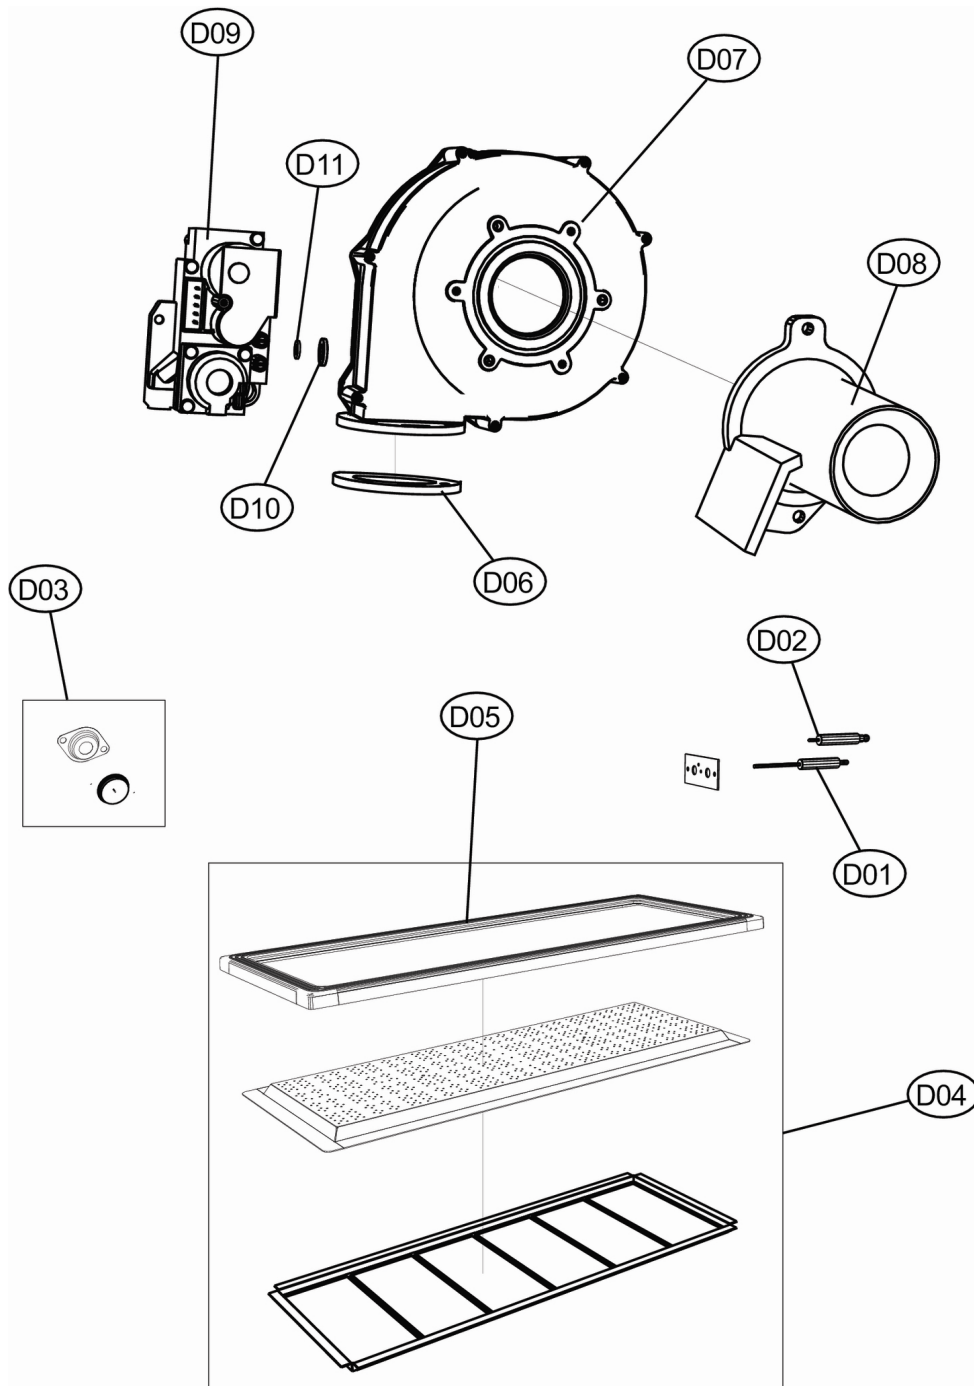

**Lista Pezzi / Spare Parts / Ersatzsteile
List Onderdelen / Liste Pieces Detaches / Lista Piezas De Repuesto**

ECONCEPT 51A

CODICE	EDIZIONE	MERCATO
30K0728000	09/02/2009	WF

ECONCEPT 51A

ECONCEPT 51A

ECONCEPT 51A

ECONCEPT 51A

ECONCEPT 51A

LISTA PEZZI

POS.	CODICE	DESC.	QT.
A01	39836530	KIT FIANCO SIN. (3110G320)	1.000
A02	39836540	KIT FIANCO DEX. (3110G300)	1.000
A03	39836550	KIT PANNELLO A."FOL"(37045950)	1.000
B01	39829300	KIT SCATOLA EL. (35013110)	1.000
B02	39829310	KIT PORTELLINO FUMEE(35003100)	1.000
B03	39829320	KIT MEMBRANE TASTI Sr.M7L0	1.000
B04	39829330	KIT CENTRALINA (36508281)	1.000
B05	39829340	KIT SCHEDA EL.DSP12A(38322531)	1.000
B06	39811480	KIT 5 PULSANTI (36100460)	1.000
C01	39807860	KIT GUARNIZ.SIFONE (35101700)	1.000
C02	39829160	KIT SIFONE Sr.M7L0 (35102610)	1.000
C03	39806570	KIT PORTA VASCA (32913090)	1.000
C04	39829170	KIT GUARN.USC.FUMI (35102960)	1.000
C05	39829180	KIT GUARN.VASCA RC. (35101501)	1.000
C06	39829190	KIT PACCO LAM. (37405250)	1.000
C07	39810220	KIT SONDA TEMP.RISC.(36200540)	1.000
C08	39821530	KIT SONDA TEMP.DP. (36200720)	1.000
C09	39810340	KIT SONDA FUMI (36200740)	1.000
C10	39836560	KIT IDROMETRO 0-8bar(36402330)	1.000
C11	39829260	KIT POMPA FRSL15/7 (36600240)	1.000
C12	39818260	KIT PRESSOST.H2O (39404710)	1.000
C13	39829270	KIT VALV.SIC.6bar (36902400)	1.000
C14	39818220	KIT V.ARIA (39404380-39404730)	1.000
D01	39806200	KIT Elettrodo RIVEL.(36702635)	1.000
D02	39810440	KIT Elettrodo ACC. (36702791)	1.000
D03	39815100	KIT 5 VETRINI SPIA (35320830)	1.000
D04	39814180	KIT BRUC.CERAM. (37605790)	1.000
D05	39835890	KIT GUARN.COP.BRUC. (35101482)	1.000
D06	39829200	KIT 5 GUARN.VENTIL. (35103100)	1.000
D07	39829210	KIT VENTIL.Sr.M7L0 (36600250)	1.000
D08	39829220	KIT VENTURI VENTIL. (36600260)	1.000
D09	39836590	KIT VALV.GAS VK4115V(36800750)	1.000
D10	39836570	KIT 5 DIAFR.Di.7,1 (34011270)	1.000
D11	39836580	KIT 5 DIAFR.Di.4,9 (34011260)	1.000