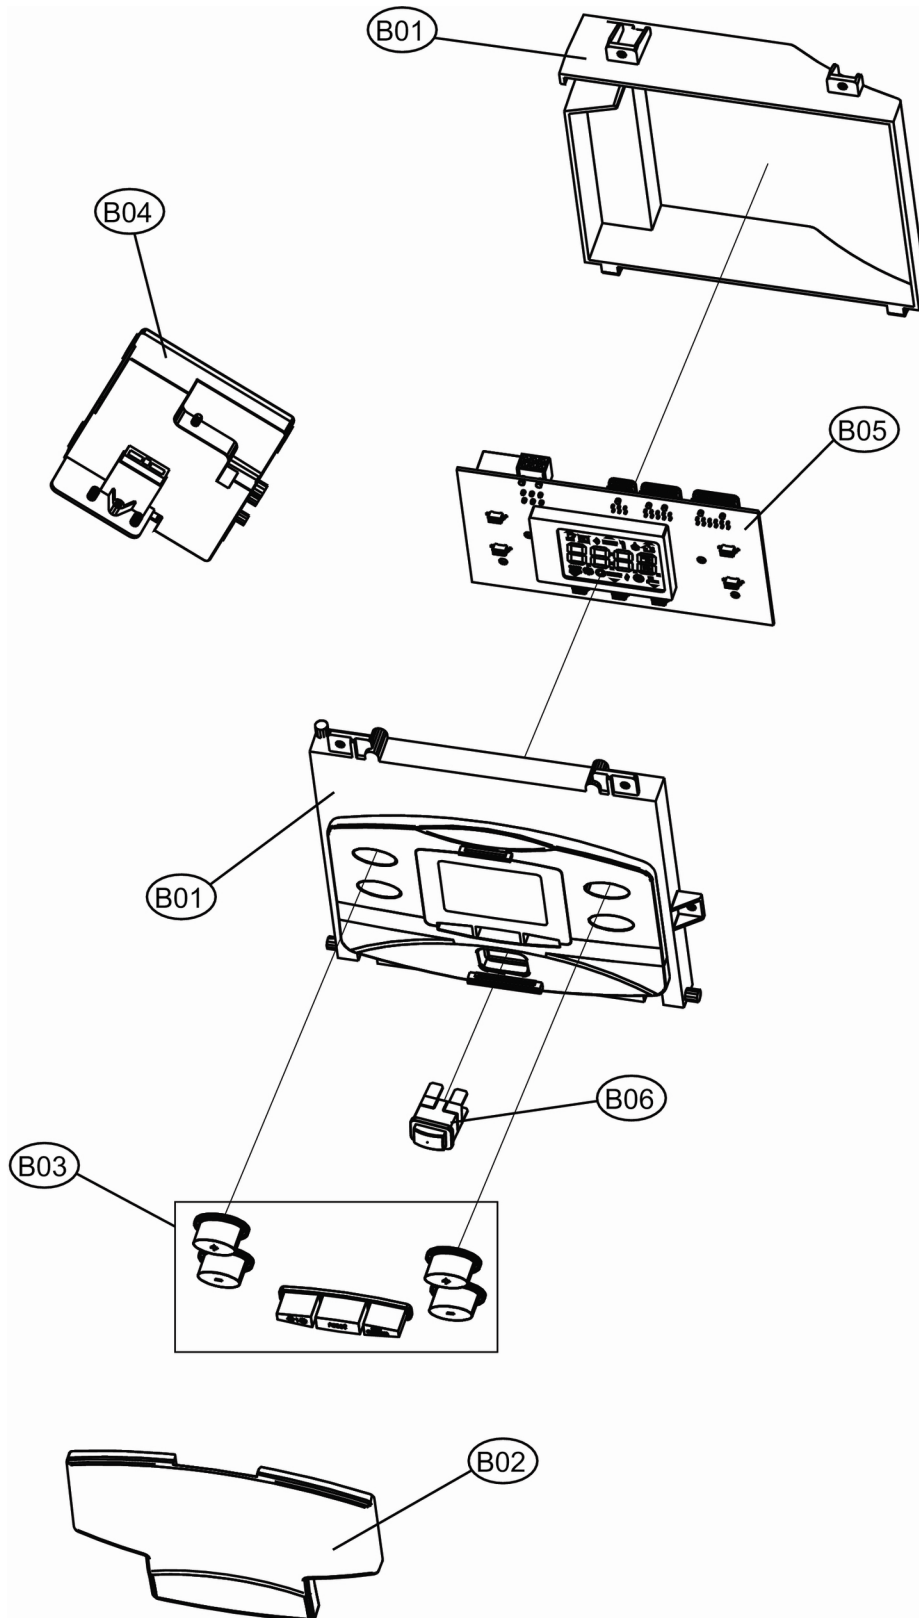

**Lista Pezzi / Spare Parts / Ersatzsteile
List Onderdelen / Liste Pieces Detaches / Lista Piezas De Repuesto**

ECONCEPT 51A

CODICE	EDIZIONE	MERCATO
30K0728000	09/02/2009	WF

ECONCEPT 51A

ECONCEPT 51A

ECONCEPT 51A

ECONCEPT 51A

ECONCEPT 51A

LISTA PEZZI

POS.	CODICE	DESC.	QT.
A01	39836530	KIT FIANCO SIN. (3110G320)	1.000
A02	39836540	KIT FIANCO DEX. (3110G300)	1.000
A03	39836550	KIT PANNELLO A."FOL"(37045950)	1.000
B01	39829300	KIT SCATOLA EL. (35013110)	1.000
B02	39829310	KIT PORTELLINO FUMEE(35003100)	1.000
B03	39829320	KIT MEMBRANE TASTI Sr.M7L0	1.000
B04	39829330	KIT CENTRALINA (36508281)	1.000
B05	39829340	KIT SCHEDA EL.DSP12A(38322531)	1.000
B06	39811480	KIT 5 PULSANTI (36100460)	1.000
C01	39807860	KIT GUARNIZ.SIFONE (35101700)	1.000
C02	39829160	KIT SIFONE Sr.M7L0 (35102610)	1.000
C03	39806570	KIT PORTA VASCA (32913090)	1.000
C04	39829170	KIT GUARN.USC.FUMI (35102960)	1.000
C05	39829180	KIT GUARN.VASCA RC. (35101501)	1.000
C06	39829190	KIT PACCO LAM. (37405250)	1.000
C07	39810220	KIT SONDA TEMP.RISC.(36200540)	1.000
C08	39821530	KIT SONDA TEMP.DP. (36200720)	1.000
C09	39810340	KIT SONDA FUMI (36200740)	1.000
C10	39836560	KIT IDROMETRO 0-8bar(36402330)	1.000
C11	39829260	KIT POMPA FRSL15/7 (36600240)	1.000
C12	39818260	KIT PRESSOST.H2O (39404710)	1.000
C13	39829270	KIT VALV.SIC.6bar (36902400)	1.000
C14	39818220	KIT V.ARIA (39404380-39404730)	1.000
D01	39806200	KIT Elettrodo RIVEL.(36702635)	1.000
D02	39810440	KIT Elettrodo ACC. (36702791)	1.000
D03	39815100	KIT 5 VETRINI SPIA (35320830)	1.000
D04	39814180	KIT BRUC.CERAM. (37605790)	1.000
D05	39835890	KIT GUARN.COP.BRUC. (35101482)	1.000
D06	39829200	KIT 5 GUARN.VENTIL. (35103100)	1.000
D07	39829210	KIT VENTIL.Sr.M7L0 (36600250)	1.000
D08	39829220	KIT VENTURI VENTIL. (36600260)	1.000
D09	39836590	KIT VALV.GAS VK4115V(36800750)	1.000
D10	39836570	KIT 5 DIAFR.Di.7,1 (34011270)	1.000
D11	39836580	KIT 5 DIAFR.Di.4,9 (34011260)	1.000